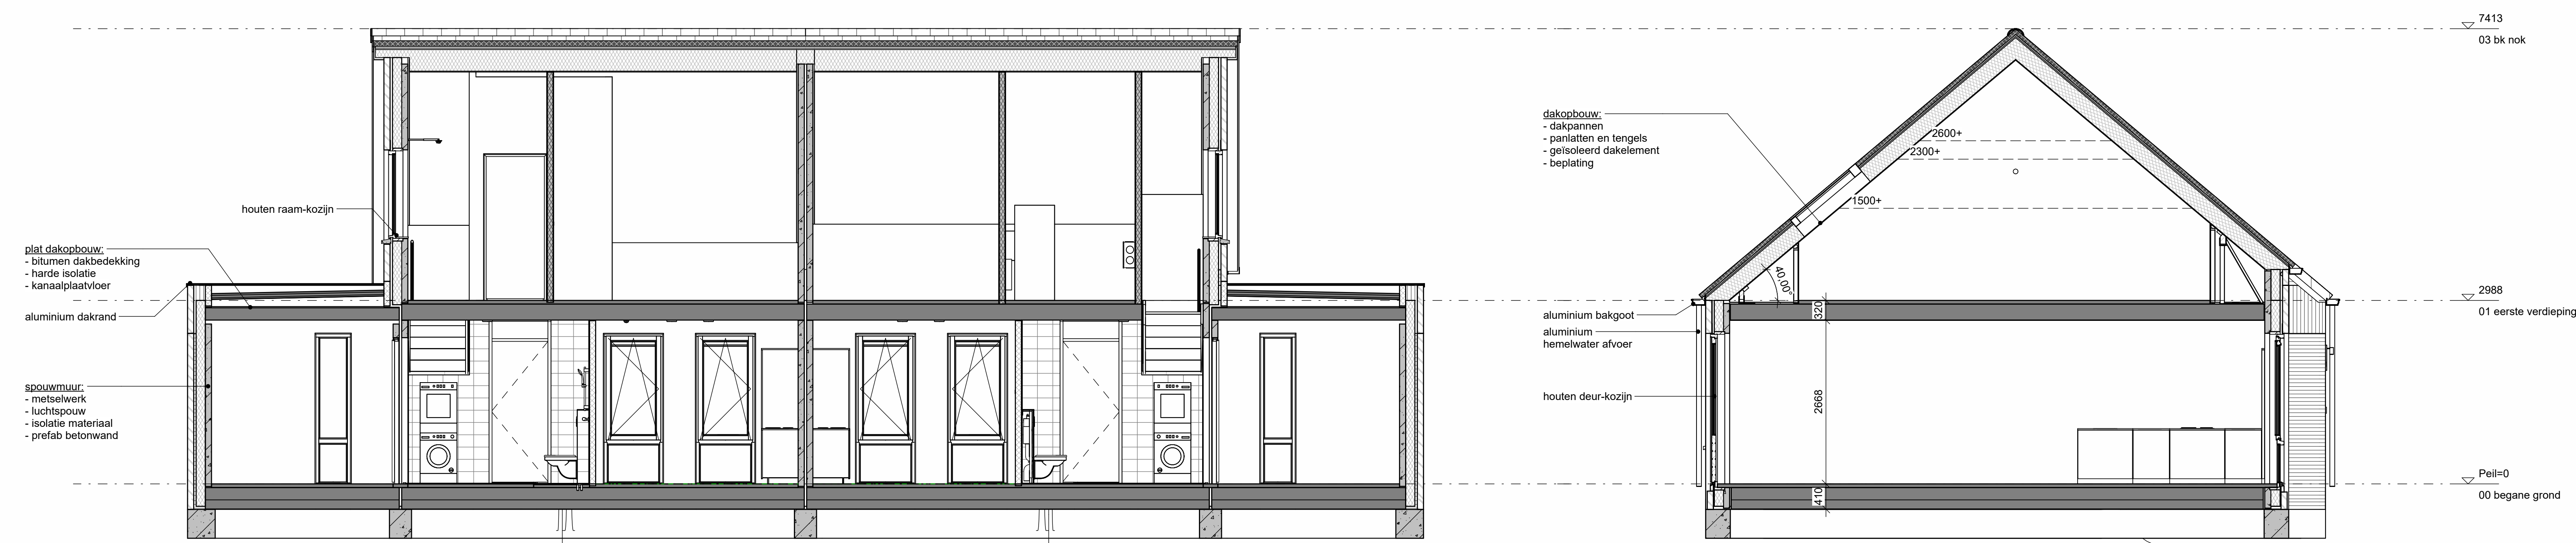

Voorgevel

Rechter zijgevel

Achtergevel

Linker zijgevel

Begane grond

doorsnede D

doorsnede C

RENVOOI

	metaalwerk		oelconbeton 70/100mm		voertuig		vloerdek		verwarmings		keuken		bathuis		trappen		techniek		garage
	vloerbedekking		betonwanden		voertuig		verf		verwarmings		keuken		bathuis		trappen		techniek		garage
	vloerbedekking		betonwanden		voertuig		verf		verwarmings		keuken		bathuis		trappen		techniek		garage