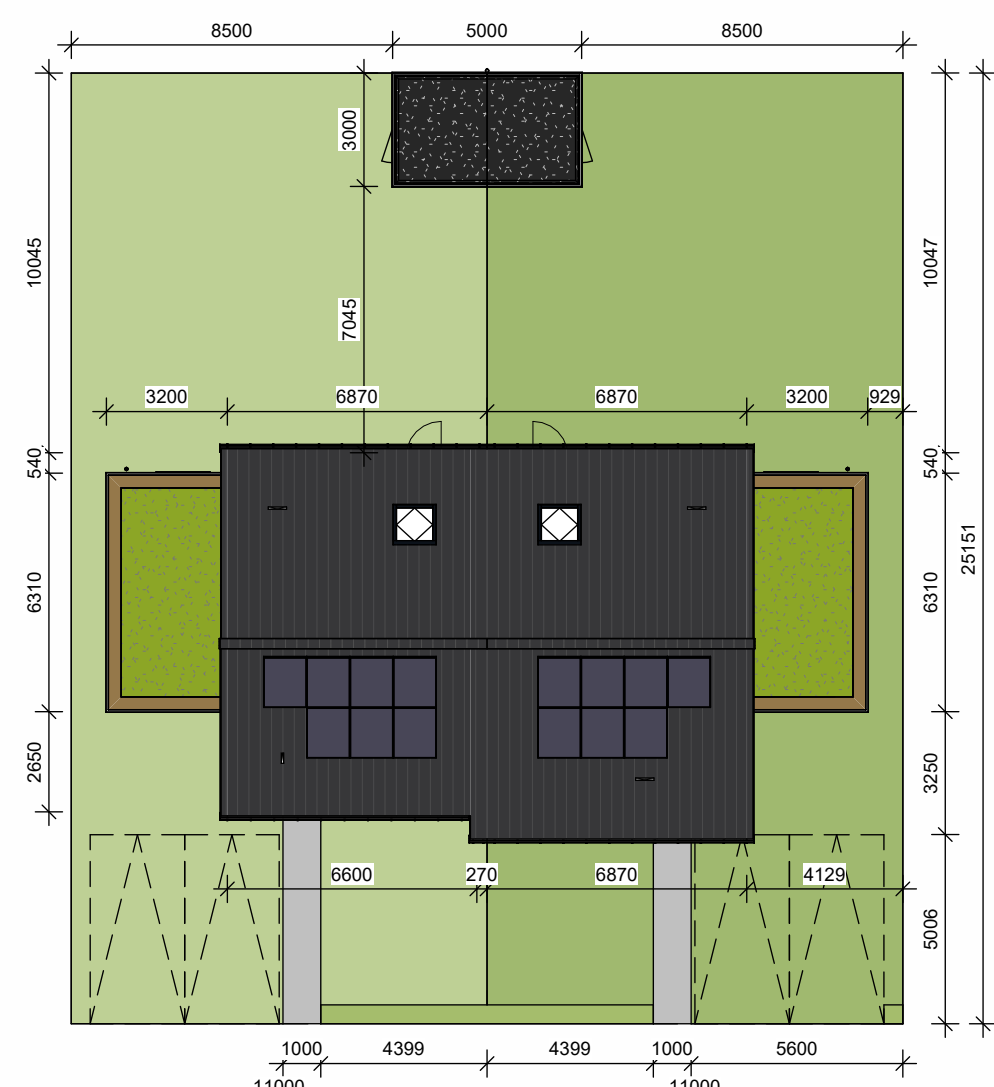

Voorgevel

Rechter zijgevel

Achtergevel

Linker zijgevel

Begane grond

doorsnede D

doorsnede C

RENVOOI

	metaalwerk		oelconbeton 70/100mm		voertuig		vloerdek		verwarmings		keuken		bathuis		trappen		techniek		garage
	vloerbedekking		betonwanden		voertuig		verf		verwarmings		keuken		bathuis		trappen		techniek		garage
	vloerbedekking		betonwanden		voertuig		verf		verwarmings		keuken		bathuis		trappen		techniek		garage