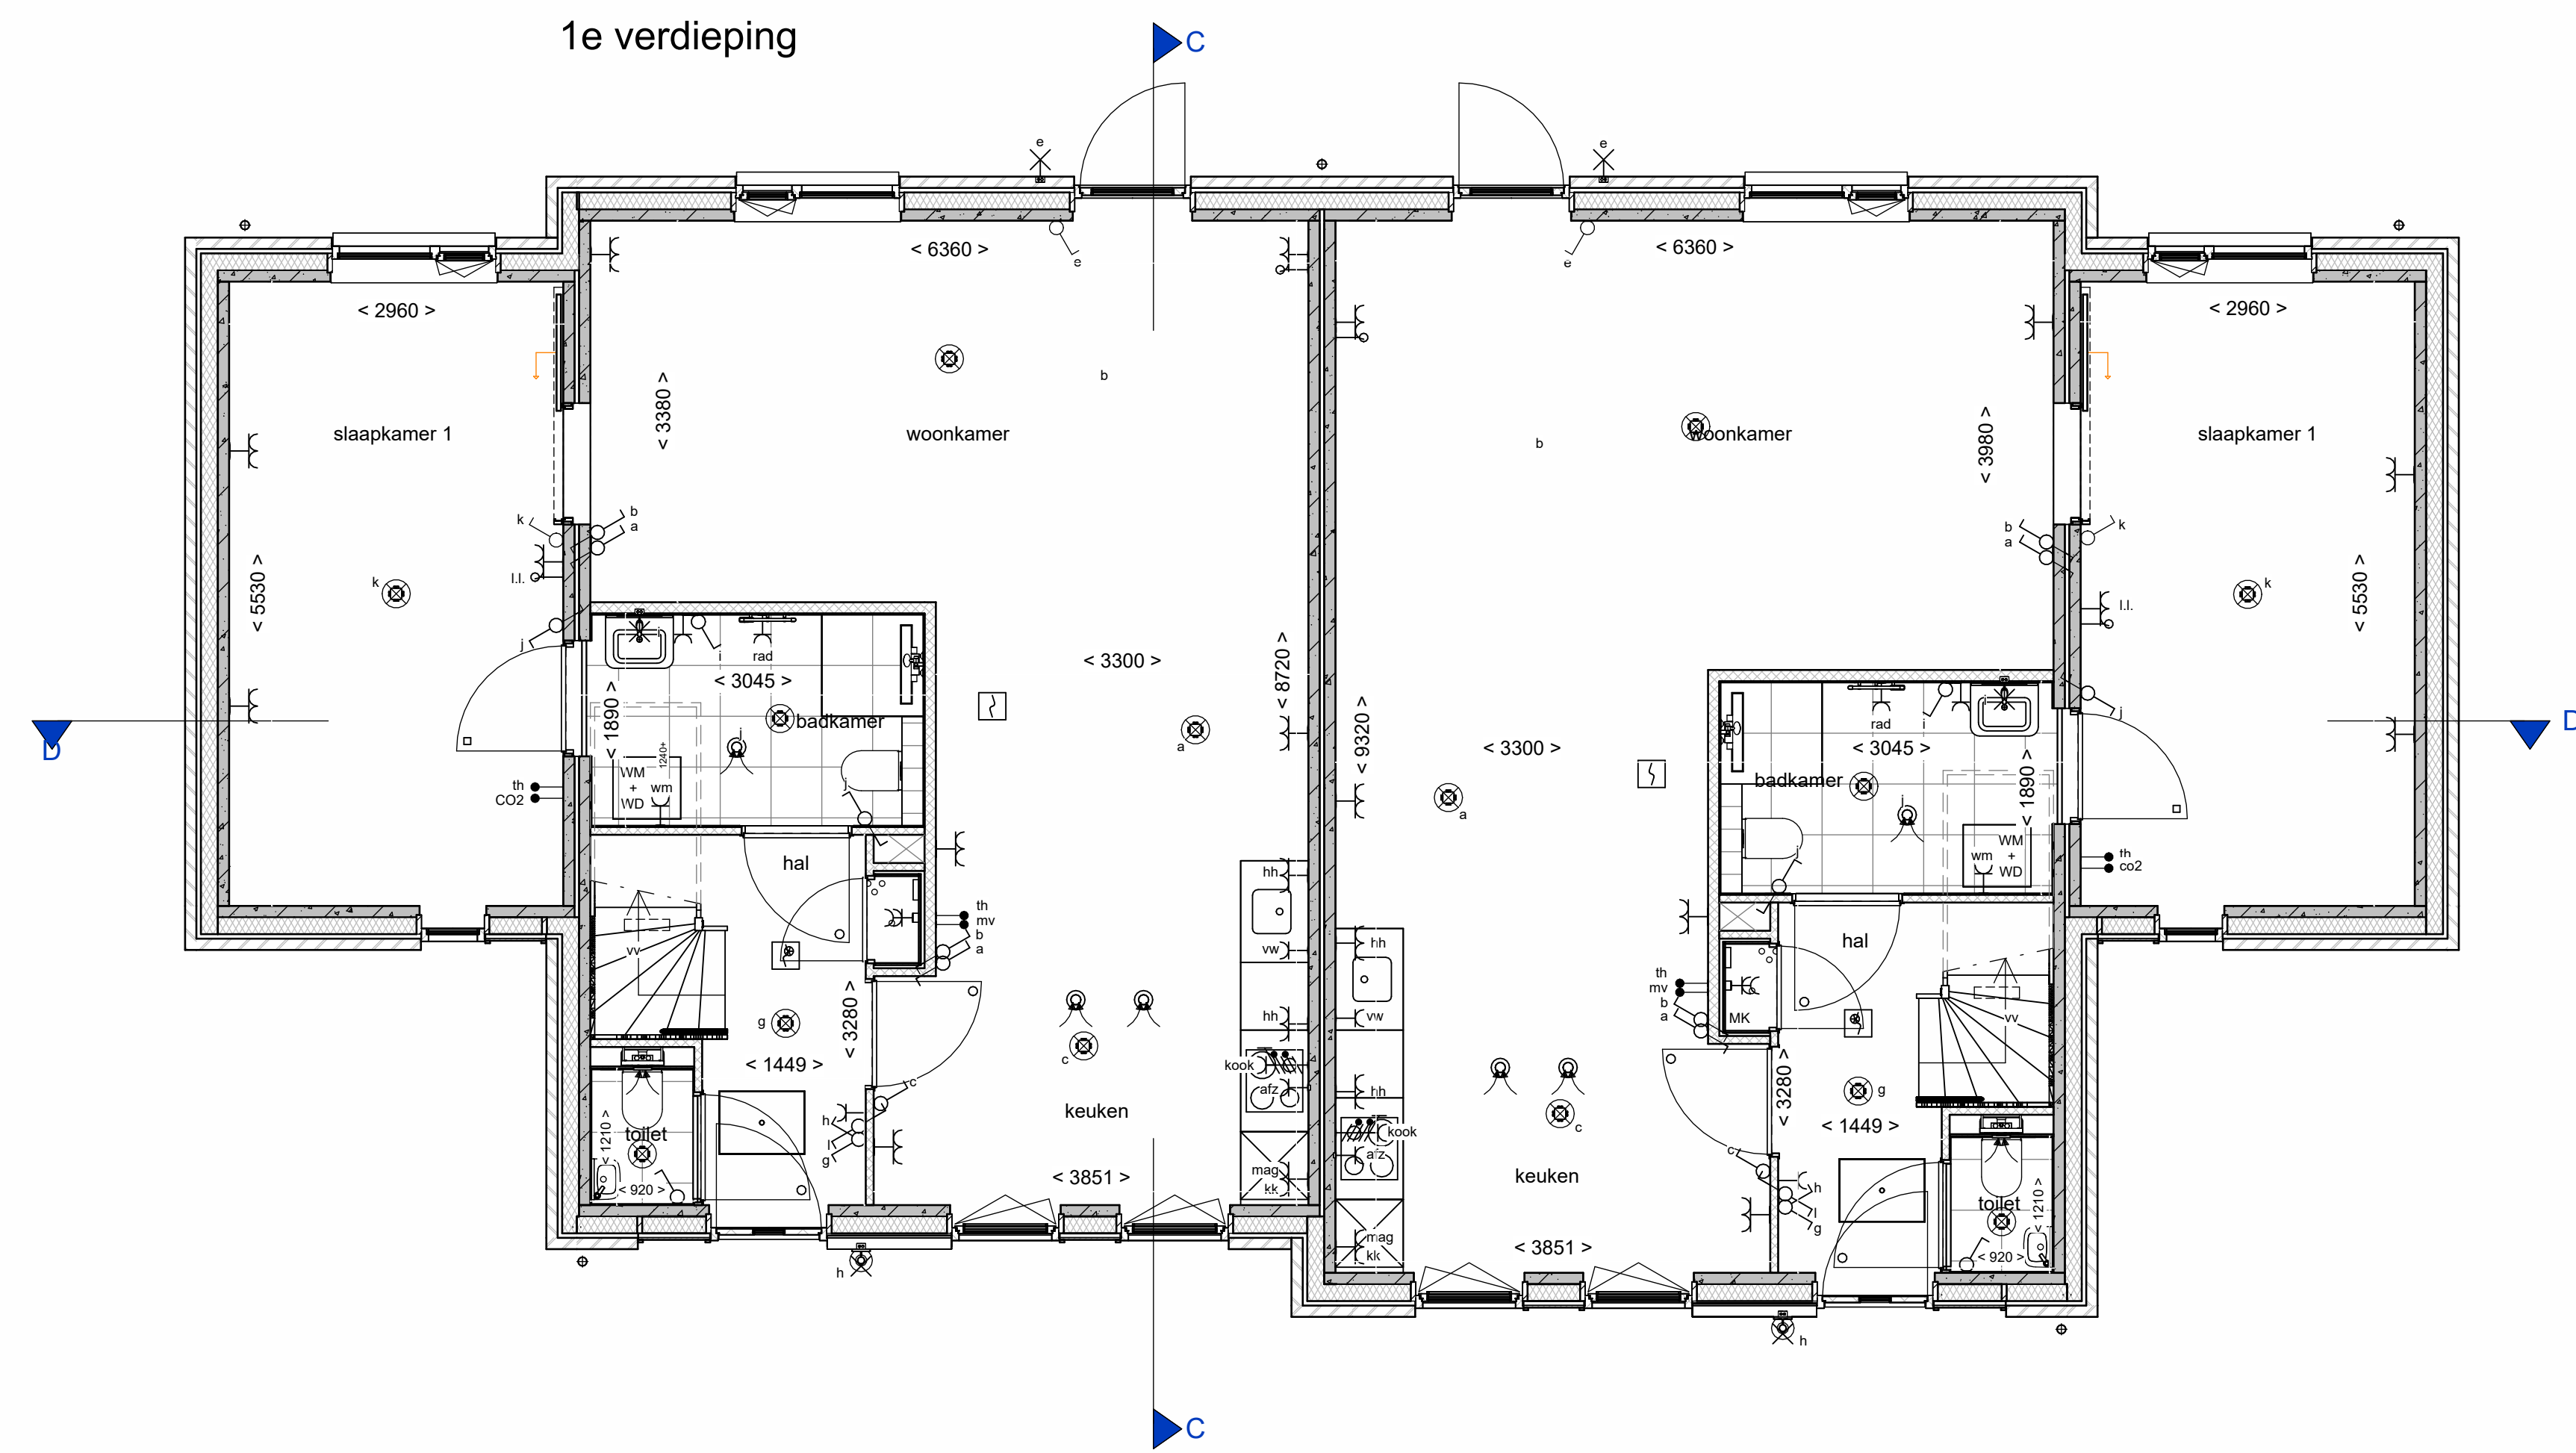

Voorgevel

Rechter zijgevel

Achtergevel

Linker zijgevel

Begane grond

doorsnede D

doorsnede C

RENVOOI

	metaalwerk		oelconbeton 70/100mm		voertuig		vloerdek		verwarmings		keuken		bathuis		trappen		techniek		garage
	vloerbedekking		betonwanden		voertuig		verf		verwarmings		keuken		bathuis		trappen		techniek		garage
	vloerbedekking		betonwanden		voertuig		verf		verwarmings		keuken		bathuis		trappen		techniek		garage