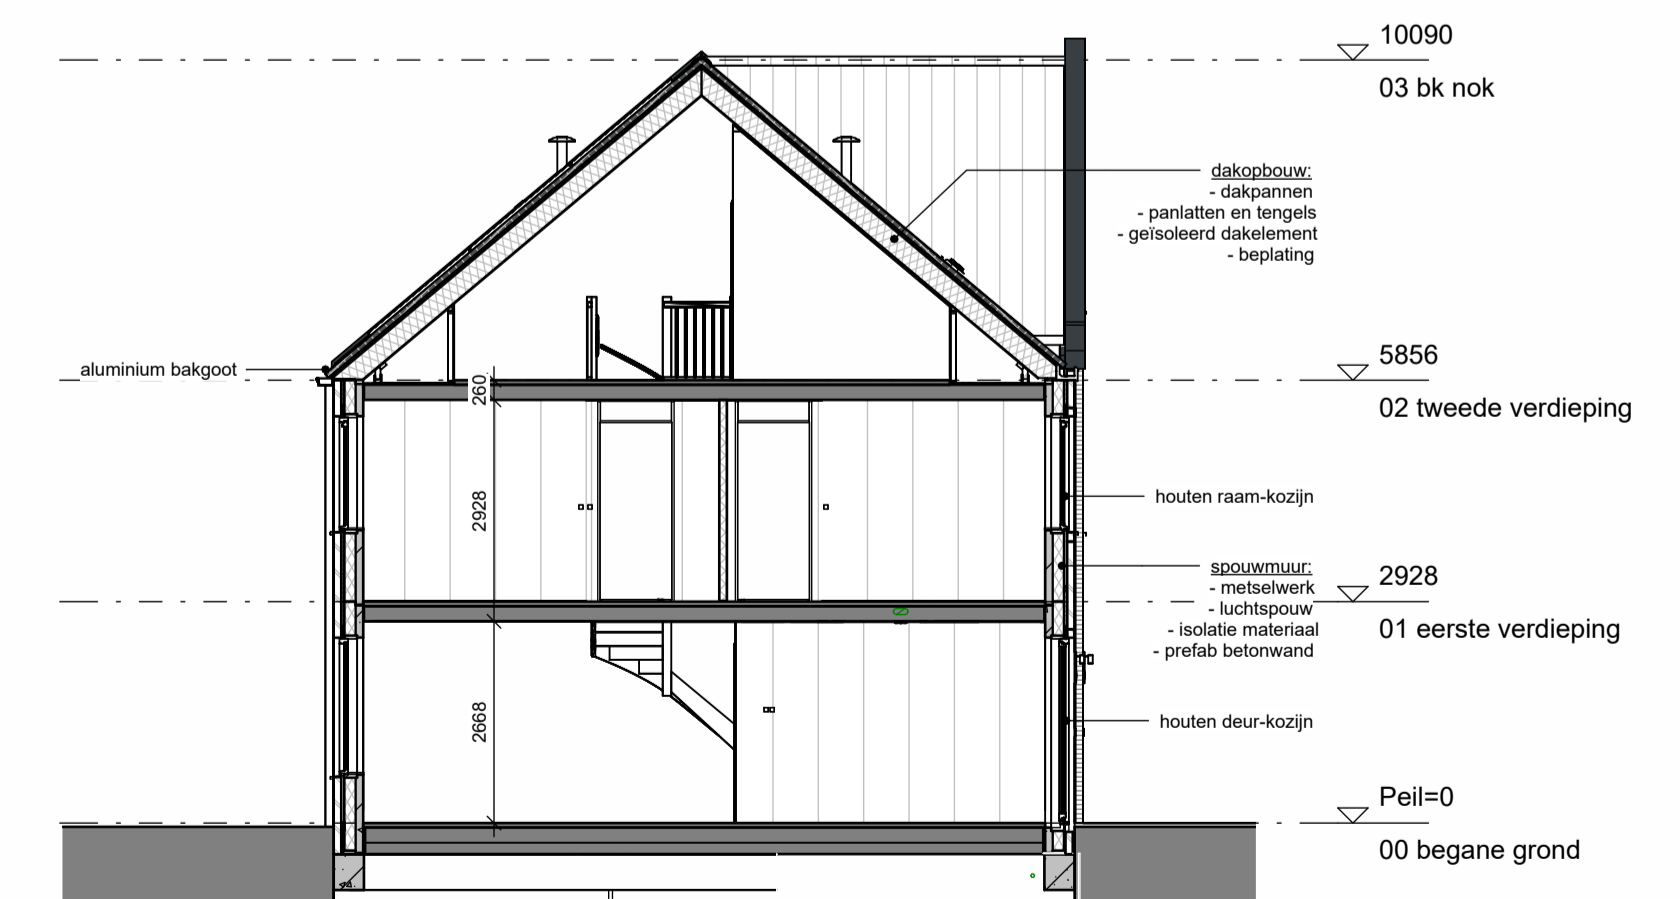

Begane grond

1e verdieping

Voorgevel

Achtergevel

Rechter zijgevel

Linker zijgevel - Blok 38.42 1op100

2e verdieping

Doorsnede Bnr 38.42