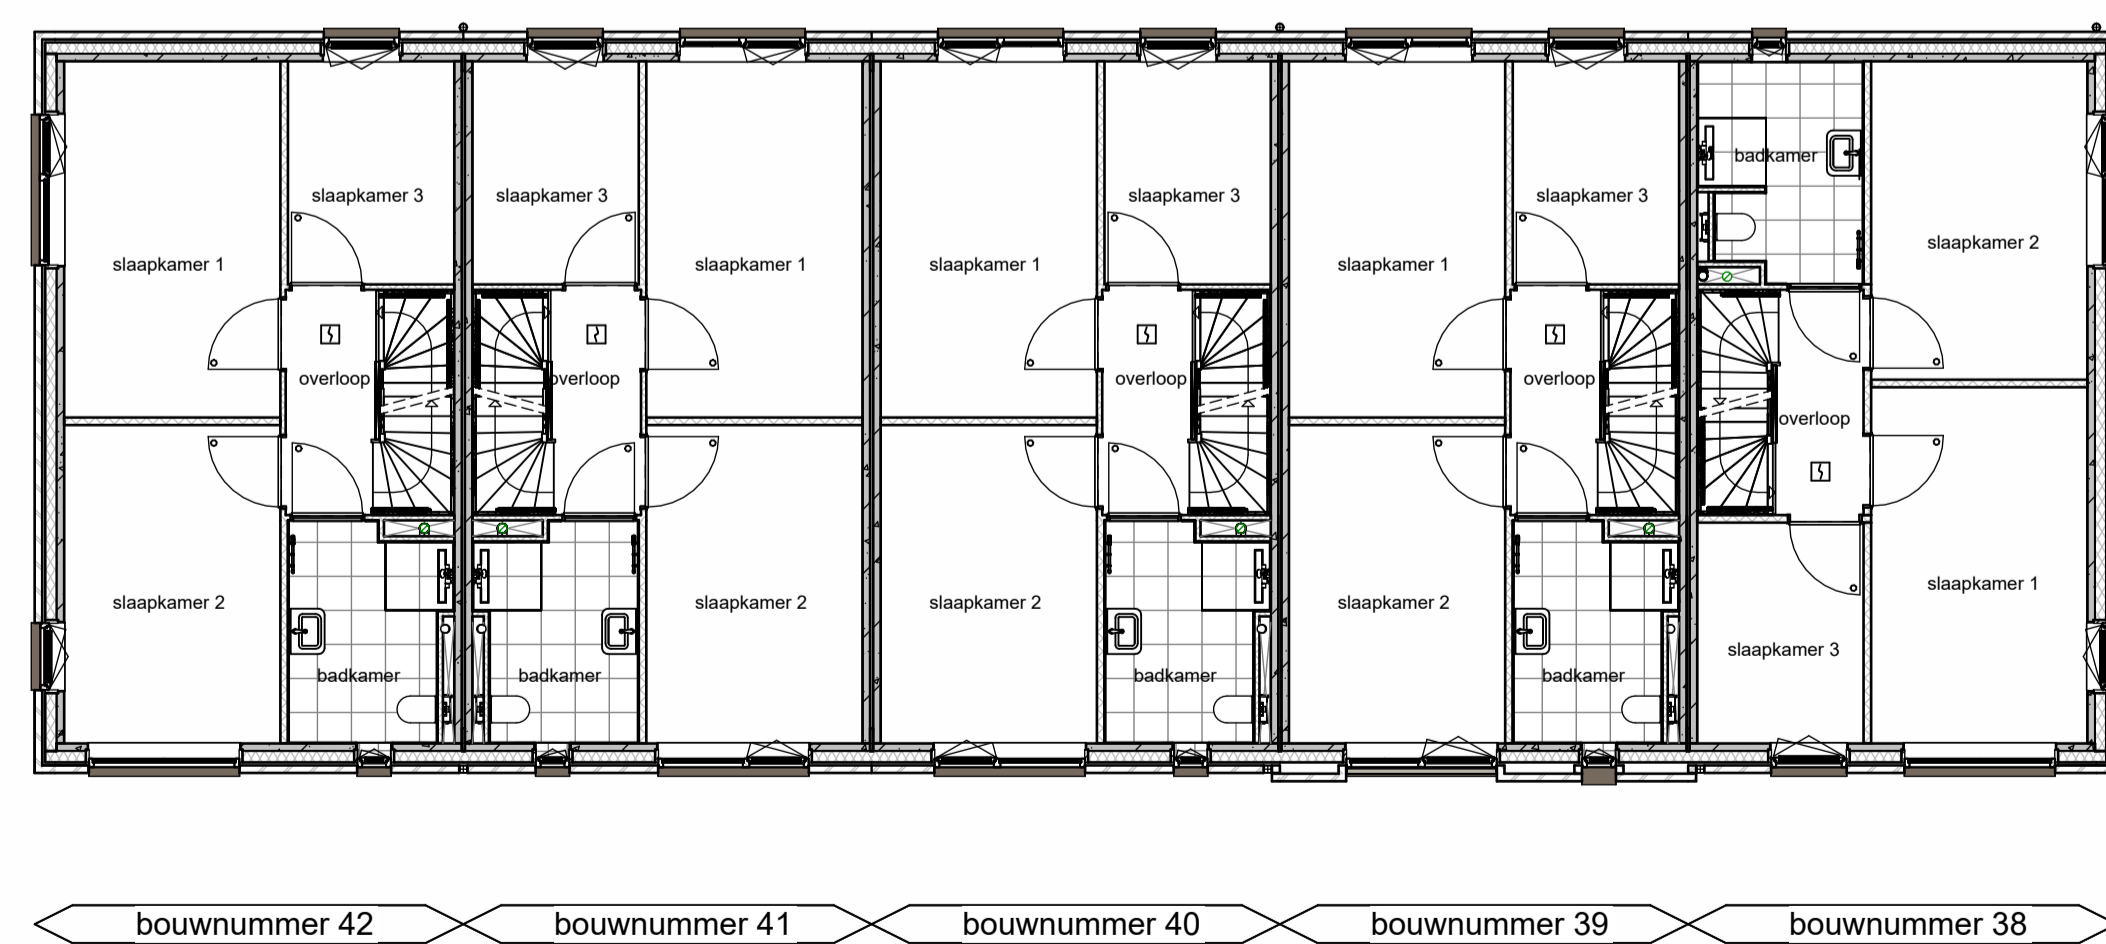

Begane grond

1e verdieping

Voorgevel

Achtergevel

Rechter zijgevel

Linker zijgevel - Blok 38.42 1op100

2e verdieping

Doorsnede Bnr 38.42