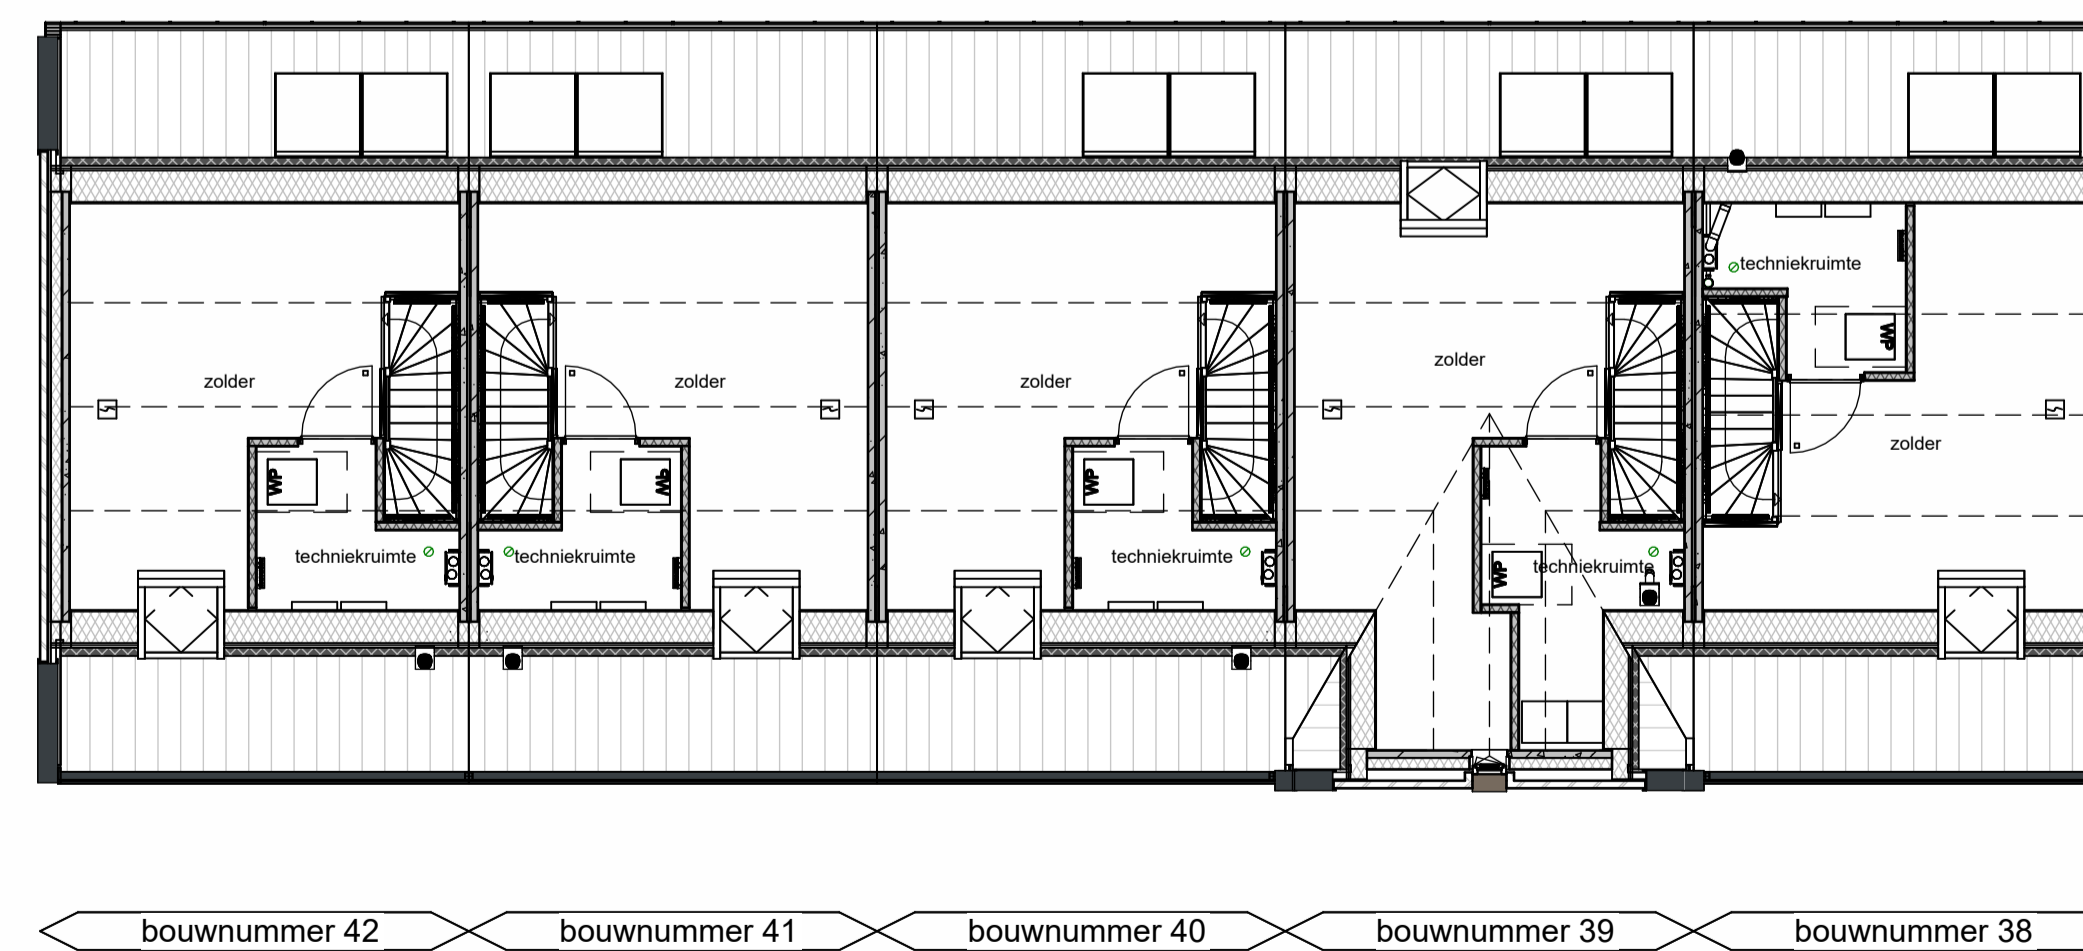

Begane grond

1e verdieping

Voorgevel

Achtergevel

Rechter zijgevel

Linker zijgevel - Blok 38.42 1op100

2e verdieping

Doorsnede Bnr 38.42