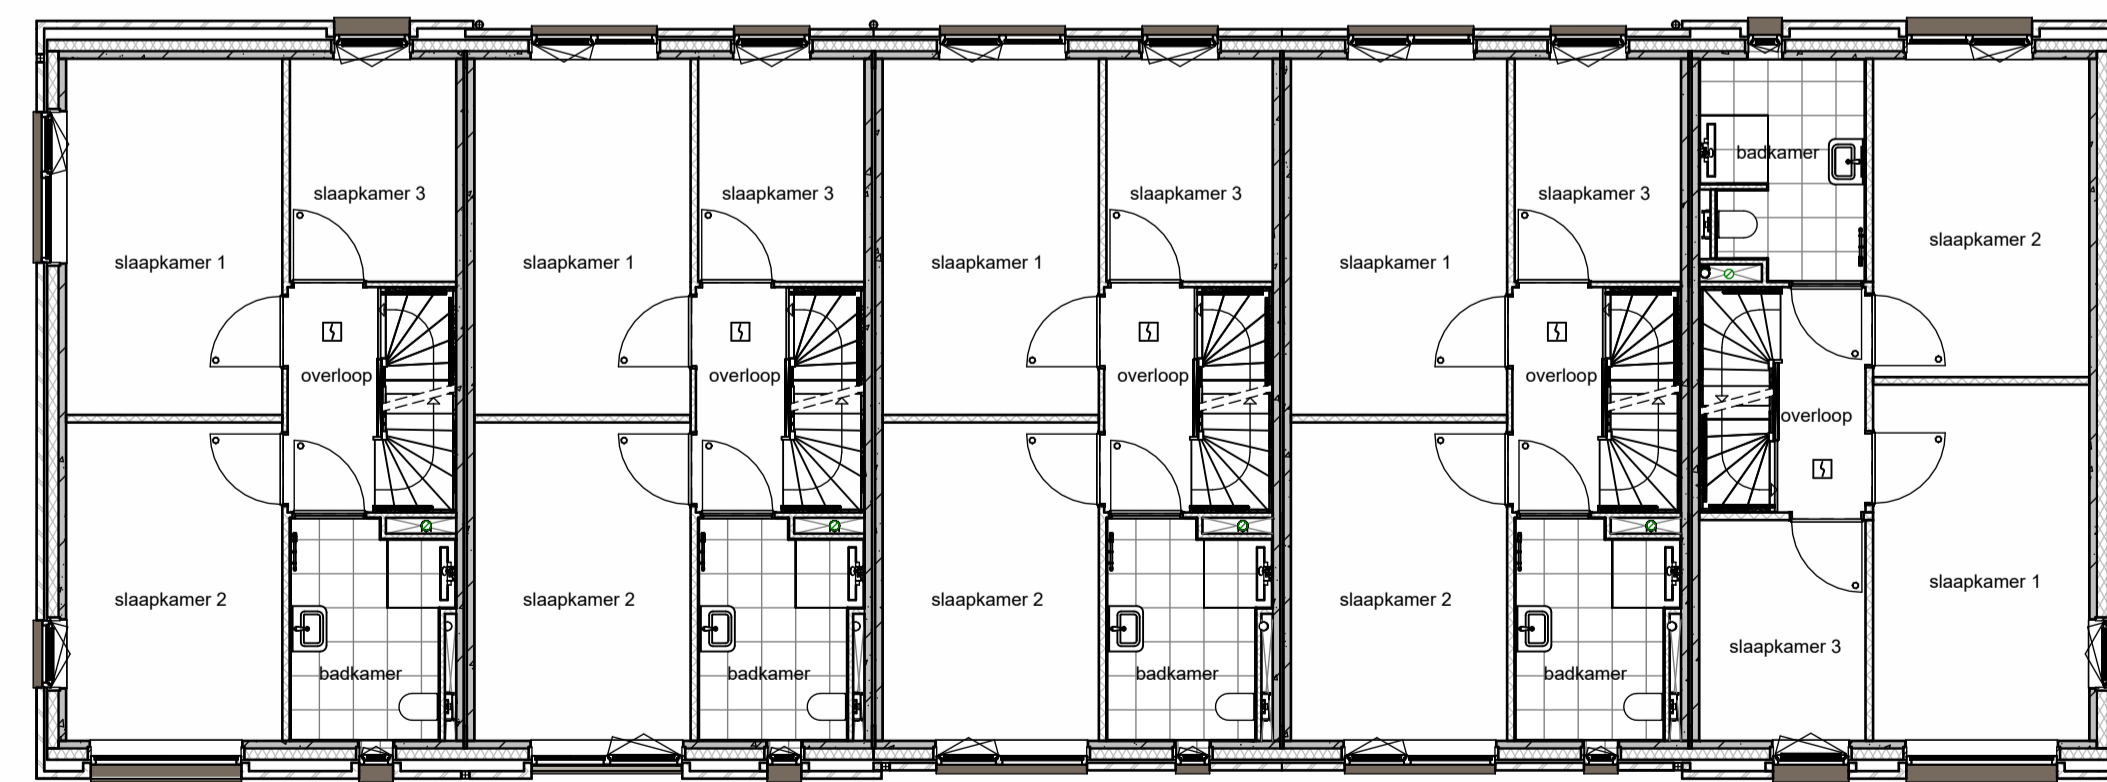

Begane grond

Voorgevel

Rechter zijgevel

Achtergevel

Linker zijgevel

1e verdieping

2e verdieping

Doorsnede Bnr 33.37