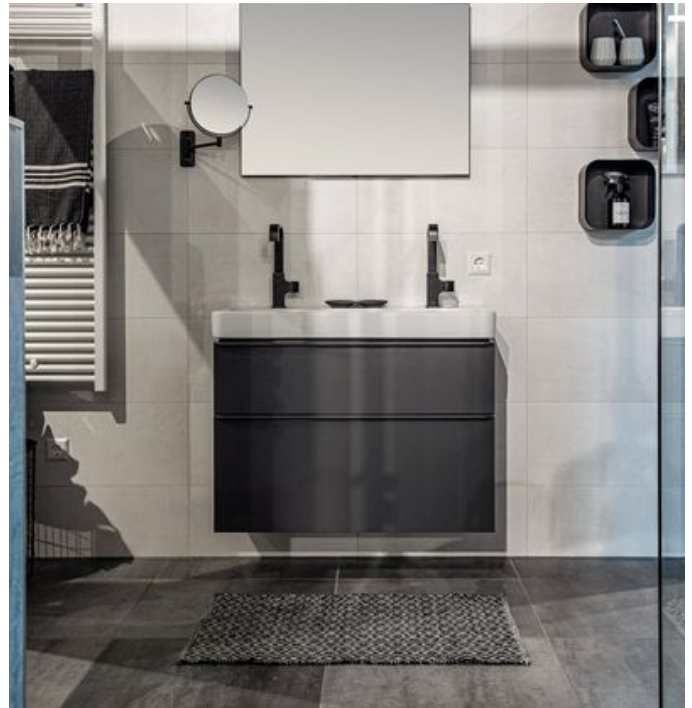

De genoemde prijzen zijn excl. bouwkundige kosten.

Zie de Ruwbouw Keuzelijst voor meer opties en bouwkundige kosten.

Badkamer upgrade

Donker & Elegant

Met de stijl Donker & Elegant geef je je badkamer een stoere uitstraling. De zwarte kranen accentueren mooi bij de lichte wandtegel. De robuuste grijze tegel op de vloer en wand maken deze stijl erg geliefd.